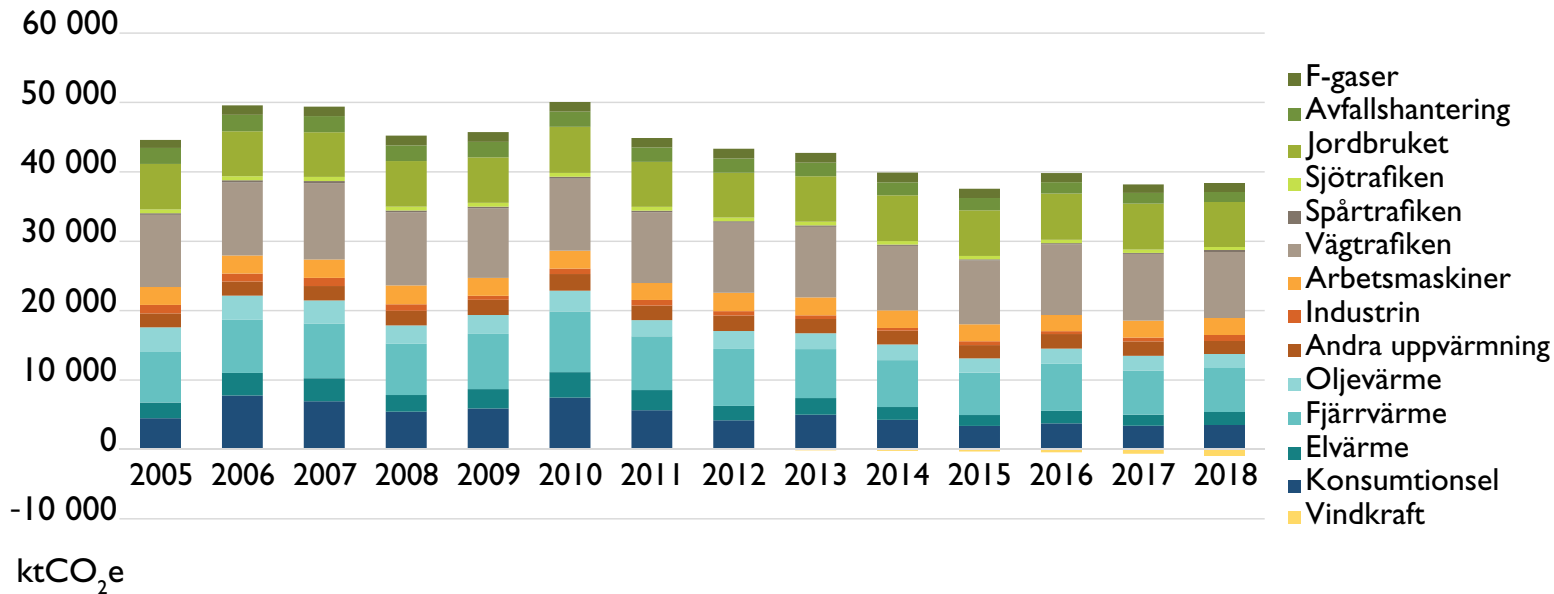

## Växthusutsläppen från Finlands kommuner sektorsvis åren 2005–2018

**Bild 3.** Kommunernas växthusutsläppen per invånare år 2018. Utsläppen har beräknats enligt Hinku-beräkningsreglerna.